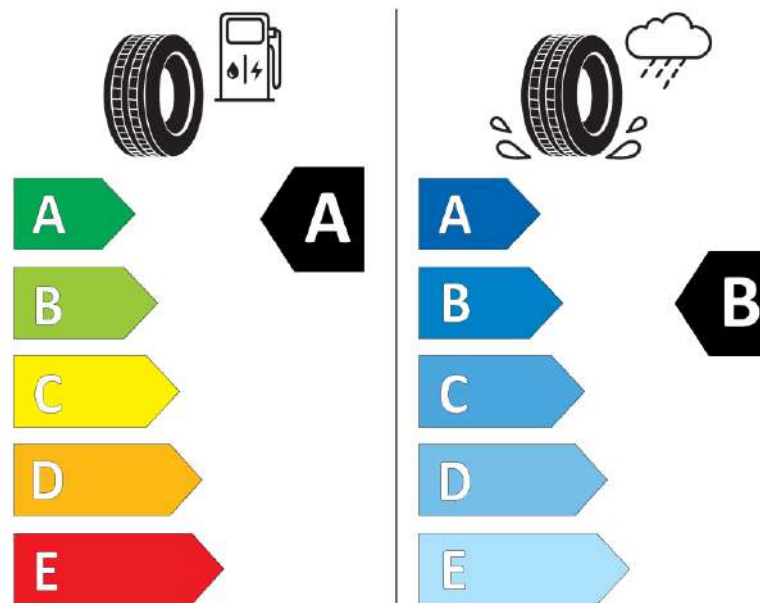

## Δελτίο Πληροφοριών Προϊόντος

ΚΑΝΟΝΙΣΜΟΣ (ΕΕ) 2020/740

Μάρκα	<b>MICHELIN</b>
Εμπορική ονομασία	<b>E PRIMACY</b>
Αναγνωριστικό μοντέλου	<b>584683</b>
Διάσταση	<b>205/45R17</b>
Δείκτης ικανότητας φόρτωσης	<b>88</b>
Σύμβολο κατηγορίας ταχύτητας	<b>W</b>
Κατηγορία ως προς την εξοικονόμηση καυσίμου	<b>A</b>
Κατηγορία ως προς την πρόσφυση του ελαστικού σε υγρό οδόστρωμα	<b>B</b>
Κατηγορία εξωτερικού θορύβου κύλισης	<b>B</b>
Τιμή εξωτερικού θορύβου κύλισης	<b>70 dB</b>
Ελαστικό για χρήση σε συνθήκες έντονης χιονόπτωσης	<b>Όχι</b>
Ελαστικό πρόσφυσης στον πάγο	<b>Όχι</b>
Ημερομηνία έναρξης παραγωγής	<b>35/20</b>
Ημερομηνία λήξης παραγωγής	
Κατηγορία Φορτίου	<b>XL</b>
Επιπλέον πληροφορίες	<b>205/45 R17 88W XL TL E PRIMACY MI</b>

# ENERG

**MICHELIN**

584683

205/45R17 88 W XL

C1

2020/740